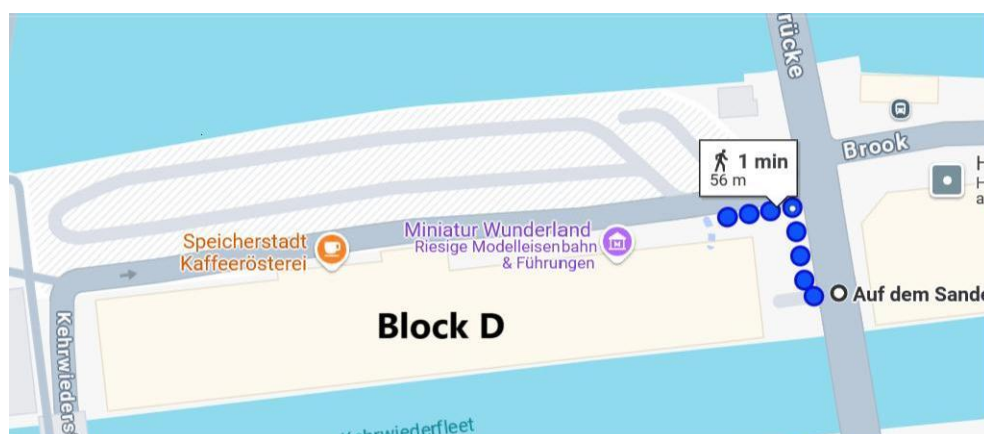

## Location plan

MTM-Dinner address:

**Historischer Speicherboden**

**Kehrwieder 2-3, Block D I**

**20457 Hamburg**

Buses run every 10 minutes.

4 > 6 > 人 0:17 h 1 €2.10 ^

---

4 Bf. Dammtor (Bereich 5) v

Haltestellenumbenennung v

+ 4 → Brandstwiete v

Brandstwiete v

---

人 Way on foot when changing 2 mins. v

---

6 Brandstwiete v

+ 6 → Auf dem Sande (Speicherstadt) v

Auf dem Sande (Speicherstadt) v

---

人 Kehrwieder 2, Hamburg, footway 2 Min. v

### Directions from the bus stop to Block D